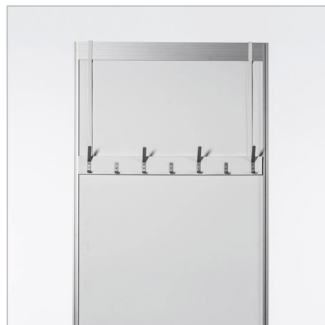

GARDEROBENLEISTE
WARDROBE BOARD