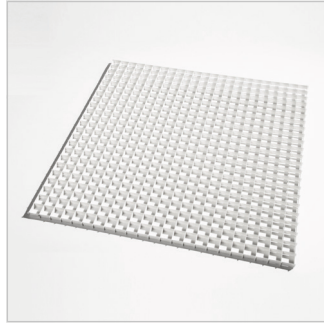

Chipboard cladding, white,
16 mm per m²

DECKENRASTER
CEILING GRID

Deckenraster, ca. 1x1 m
ceiling grid, approx. 1x1 m

DECKENTRÄGER EXPO
TRUSS BEAM „EXPO“

Gitterträger, H=30cm, per lfm
truss beam „Expo“,
height 30 cm, per m