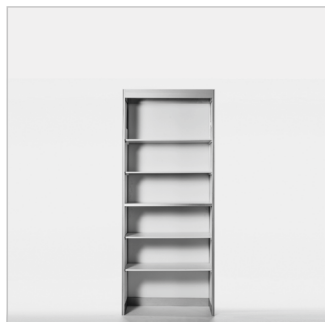

ABLAGEN/REGALE
SHELVES/RACKS

WANDBOARD
WALL SHELF

Wandbord, weiß, ca. 100x35 cm, kunststoffbeschichtete Spanplatte, für Montage an Systemwand, max. Belastung 5 kg

Wall shelf, white, approx. 100x35 cm, coated chipboard, for system wall element, max. 5 kg

WANDBOARD, SCHRÄG
WALL SHELF, SLOPING

Wandboard schräg/Buchablage, weiß, 100x35 cm, kunststoffbeschichtete Spanplatte, für Montage an Systemwand, max. Belastung 5 kg

Wall shelf/Sloping bookshelf, white, 100x35 cm, coated chipboard, for system wall element, max. 5 kg

WANDREGAL
WALL SHELF

Wandregal, lichtgrau, nur für verkleidete Wände, ca. 100x35 cm, max. Belastung 5 kg

Wall shelf, lightgrey, 100x35 cm, only for cladded walls, approx. 100x35 cm, 3 boards, max. 5 kg

SCHWERLASTREGAL
HEAVY DUTY SYTEM
RACK