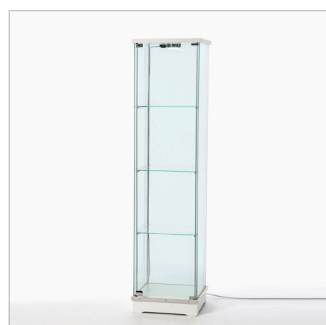

table display cabinet, approx. 100x85x50 cm, white, aluminium frame, white panels, glass top approx. 25 cm high

TISCHVITRINE, LICHTGRAU
TABLE DISPLAY CABINET, LIGHTGREY

Tischvitrine, BxHxT=100x100x50 cm, licht grau, Rahmen: Aluminium, Füllung: kunststoffbeschichtete Spanplatte, inkl. Glasaufsatz (ca. 25 cm), Schiebetüren

table display cabinet, approx. 100x85x50 cm, light grey, aluminium frame, white panels, glass top approx. 25 cm high

STANDVITRINE
UPRIGHT DISPLAY CABINET

Standvitrine, ca. BxHxT=100x220x50 cm, weiß, Rahmen: Aluminium, Füllung: kunststoffbeschichtete Spanplatte, Sockel ca. 100 cm, Glasaufsatz ca. 110 cm, Beleuchtung, zwei Borde, abschließbar

Upright display cabinet, 100x220x50 cm, white, base approx. 100cm high, glasssection height approx. 110 cm, with sliding glassdoors, lockable, with 2 glassshelves, interior light, without main electricity connection

GLASVITRINE
GLASS DISPLAY CABINET

Glasvitrine, BxHxT=43x163x37 cm, drei Glasböden, verschließbar, mit Beleuchtung (Steckdose separat bestellen)

glass display cabinet, 43x163x37 cm, 3 glass shelves, lockable, with light (socket not included)